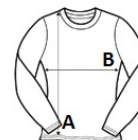

Okrogli rebrast ovratnik z elasthanom

Majhen izrez

Telirani kroj

Manšete brez reber

Krojeno in sešito

Suggested Decoration:

Digital printing (DTF), Embroidery, Flex, Heat transfer, Screen printing

Certifikati:**Država izvora:**

Bangladesh

2024 : str. : page

SPECIFIKACIJA VELIKOSTI (CM)

	S	M	L	XL	2XL
Kom./	50	50	50	50	50
Dolžina telesa (A)	60	62	64	66	68
Širina prsnega koša (B)	40	43	46	49	52

BARVE:

■ Deep Black