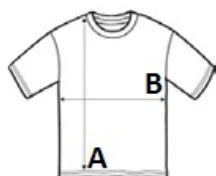

SPECIFIKACIJA VELIKOSTI (CM)

	XS	S	M	L	XL	2XL	3XL
Kom./	50	50	50	50	50	50	50
Dolžina telesa (A)	58	61	64	67	69	71	74
Širina prsnega koša (B)	45	47	49	51	54	57	60