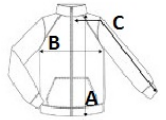

Suggested Decoration:

Embroidery

Država izvora:

Bangladesh

Wash dark colours separately

SPECIFIKACIJA VELIKOSTI (CM)

	XS	S	M	L	XL	2XL	3XL	4XL
Kom./📦	16	16	16	16	16	16	16	16
Dolžina telesa (A)	68	68	70,5	73	73	75,5	75,5	78
Širina prsnega koša (B)	46	50	54	58	62	67	71	75
Dolžina rokava (C)	79	80,5	82	83,5	85	86,5	88	89,5