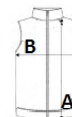

2 zipped side pockets

Made using recycled materials

"

Država izvora:

Myanmar

SPECIFIKACIJA VELIKOSTI (CM)

	S	M	L	XL	2XL	3XL
Kom./	8	8	8	8	8	8
Dolžina telesa (A)	70,5	70,5	73	73	75,5	75,5
Širina prsnega koša (B)	58	60	64	68	73	77