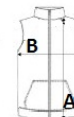

SPECIFIKACIJA VELIKOSTI (CM)

	XS	S	M	L	XL	2XL	3XL
Kom./	12	12	12	12	12	12	12
Dolžina telesa (A)	65	68.50	68.50	71	71	73.50	73.50
Širina prsnega koša (B)	52	54	58	62	66	71	75

BARVE:

Black
 Navy
 Seal Grey/Black