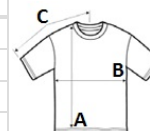

	XS	S	M	L	XL	2XL	3XL
Kom./📦	50	50	50	50	50	50	50
Dolžina telesa (A)	68	70	72	74	76	78	80
Širina prsnega koša (B)	47	50	53	56	59	62	65
Dolžina rokava (C)	22	23	23	24	25	26	26

BARVE:

Black
 Dark Grey Heather
 Dark Khaki Heather
 French Navy Heather
 White
 Wine Heather