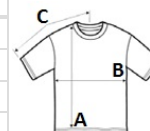

SPECIFIKACIJA VELIKOSTI (CM)

	S	M	L	XL	2XL	3XL
Kom./📦	50	50	50	50	50	50
Dolžina telesa (A)	71	73	75	77	79	81
Širina prsnega koša (B)	50	53	56	59	62	65
Dolžina rokava (C)	22.50	23.25	24	24.75	25.50	26.25