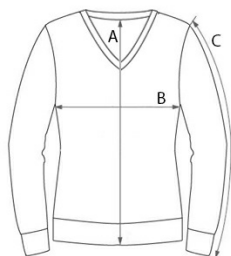

## SPECIFIKACIJA VELIKOSTI (CM)

	S	M	L	XL	2XL	3XL
Kom./	24	24	24	24	24	24
Dolžina telesa (A)	60	61	62	63	64	65
Širina prsnega koša (B)	44	47	50	53	56	59
Dolžina rokava (C)	60.50	61.50	62.50	63.50	64.50	65.50