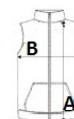

Certifikati:

Država izvora:

Myanmar

2025 : str. : page

SPECIFIKACIJA VELIKOSTI (CM)

	S	M	L	XL	2XL	3XL	4XL
Kom./👤	12	12	12	12	12	12	12
Dolžina telesa (A)	60.50	62.50	64.50	67	69	70.50	72.50
Širina prsnega koša (B)	48	51	54	57	61	64	67