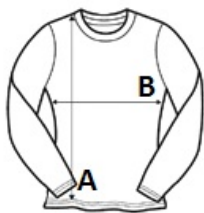

AWJH037 WOMEN'S CROPPED 1/4 ZIP SWEAT

JustHoods
AWDs

GLAVNE ZNAČILNOSTI

280 g/m²
80-% bombaž z vijačnim predenjem/20-% poliester
Standardni kroj
Puli ovrtnik
Zapiranje s kratko zadrgo
Kratki stil
Elastičen rob
Brušen notranji flis
Rebraste manšete
Etiketa, ki se lahko odtrga
100-% bombažna tkanina

Suggested Decoration:

DTG, Embroidery, Heat transfer, Screen printing

Država izvora:

Pakistan

2025: str. : page

2024: str. : page

SPECIFIKACIJA VELIKOSTI (CM)

	XXS	XS	S	M	L	XL
Kom./📦	24	24	24	24	24	24
Dolžina telesa (A)	52	54	56	58	60	62
Širina prsnega koša (B)	47	50	53	56	59	62
Dolžina rokava (C)	53.50	54.50	55.50	56.50	57.50	58.50