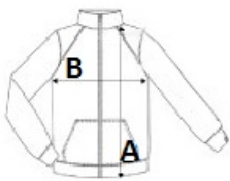

Visoki ovratnik

Rokavi raglan

2 stranska žepa

Krojeno in sešito

Suggested Decoration:

Embroidery, Flex, Heat transfer, Screen printing

Država izvora:

Pakistan

2024: str. : page

2023: str. : page

**SPECIFIKACIJA VELIKOSTI (CM)**

	S	M	L	XL	2XL
Kom./	20	20	20	20	20
Dolžina telesa (A)	69	71	73	75	77
Širina prsnega koša (B)	51	54	57	60	63

**BARVE:**

Black
 Deep Grey Melange
 Navy
 Red