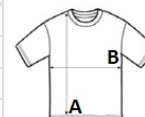

Ozek ovratnik

Krojeno in sešito

Ojačevalni trak na vratu

Rebrast ovratnik z elasthanom

Suggested Decoration:

Digital printing (DTF), Embroidery, Flex, Heat transfer, Screen printing

Certifikati:**Država izvora:**

Bangladesh

2025 : str. : page

2024 : str. : page

SPECIFIKACIJA VELIKOSTI (CM)

	2A	4A	6A	8A	10A	12A
Kom./	100	100	100	100	100	100
Dolžina telesa (A)	38	41	44	47	50	53
Širina prsnega koša (B)	30	32	34	36	38	40
Otroška višina	86-94	96-104	106-116	118-128	130-140	142-152

BARVE:

 Apple Green

 Red

 Deep Black

 Fuchsia

 Medium Pink

 Orchid Pink

 White