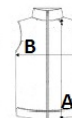

Bangladesh

2025 : str. : page

2024 : str. : page

SPECIFIKACIJA VELIKOSTI (CM)

	S	M	L	XL	2XL	3XL
Kom./📦	10	10	10	10	10	10
Dolžina telesa (A)	62	64	66	68	70	72
Širina prsnega koša (B)	47	50	53	56	59	62

BARVE: