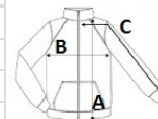

Suggested Decoration:

Embroidery

Država izvora:

Bangladesh

Wash dark colours separately

SPECIFIKACIJA VELIKOSTI (CM)

	XS	S	M	L	XL	2XL	3XL	4XL
Kom./📦	16	16	16	16	16	16	16	16
Dolžina telesa (A)	68	68	70,5	73	73	75,5	75,5	78
Širina prsnega koša (B)	46	50	54	58	62	67	71	75
Dolžina rokava (C)	79	80,5	82	83,5	85	86,5	88	89,5