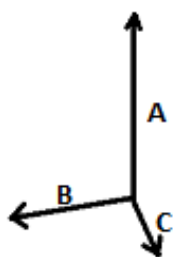

KI0351 COTTON CANVAS SHOULDER BAG **Outlet****GLAVNE ZNAČILNOSTI**400 g/m²

Shoulder bag in 400 gsm cotton canvas

Adjustable cotton shoulder strap

Zip fastening

Capacity: 8L

Država izvora:

India

**SPECIFIKACIJA VELIKOSTI (CM)**

	U
Kom./	50
Višina (A)	30
Širina (B)	25
Globina (C)	10

**BARVE:**

Washed Blue Titanium

Washed Dark Grey