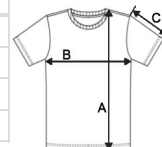

**SPECIFIKACIJA VELIKOSTI (CM)**

	S	M	L	XL	2XL
Kom./	50	50	50	50	50
Dolžina telesa (A)	62	64	66	68	70
Širina prsnega koša (B)	44	47	50	53	56
Dolžina rokava (C)	14	15	15	16	17

**BARVE:**
 Dark Khaki

 Light Sand