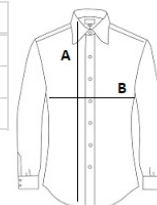

Certifikáty:

Krajina pôvodu:

Bangladesh

2025 : s. 129

2024 : s. 329

ROZMERY (CM)

	XS	S	M	L	XL	2XL
Ks./☞	20	20	20	20	20	20
Dĺžka (A)	65	66	67	68	69	70
Šírka cez prsia (B)	41	44	47	48	50	52

FARBY: