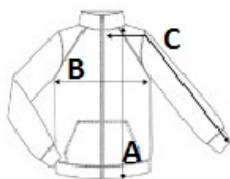

Myanmar

Wash dark colours separately

2025: s. 355

2024: s. 128

ROZMERY (CM)

	S	M	L	XL	2XL	3XL
Ks.	8	8	8	8	8	8
Dĺžka (A)	68	68	70,5	70,5	73	73
Šírka cez prsia (B)	50	52	54,5	57	61	63
Dĺžka rukáva (meraná od stredu chrbta) (C)	64	64,5	65	65,5	66	66,5