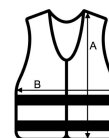

Dva 5 cm široké reflexné pruhy okolo trupu

Nastaviteľná veľkosť pomocou 2 suchých zipsov

Vybavené čiarovým kódom EAN

Jednotlivo balené v polybagu

## ROZMERY (CM)

	S	M	L	XL	2XL	3XL	4XL	5XL	6XL	7XL
Ks./📦	100	100	100	100	100	100	100	100	100	100
Výška (A)	5	60	64	67	69	71	73	75	77	80
Šírka (B)	50	52	56	60	65	70	74	78	84	90