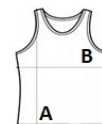

2025 : s. 311

2024 : s. 562

ROZMERY (CM)

	XS	S	M	L	XL	2XL
Ks./☞	50	50	50	50	50	50
Dĺžka (A)	0	67	70	73	76	79
Šírka cez prsia (B)	0	44	48	52	56	60

FARBY:

Burgundy	Electric Green	Electric Orange	Hot Pink	Purple	Arctic White
Bottle Green	Charcoal	Electric Pink	Electric Yellow	Fire Red	French Navy
Jade	Jet Black	Kelly Green	Royal Blue	Sapphire Blue	Sun Yellow