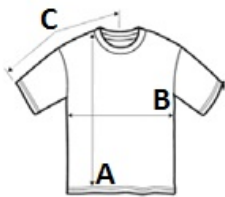

ROZMERY (CM)

	M	L	XL	2XL
Ks.	36	36	36	36
Dĺžka (A)	66	67	69	70
Šírka cez prsia (B)	45	48	50	53
Dĺžka rukáva (meraná od stredu chrbta) (C)	19	20	21	21