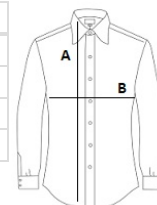

Măneci lungi

Guler cu nasturi sub fiecare vârf

Manșete ajustabile cu 2 nasturi și fente

Fentă cu 7 nasturi de culoare asortată

Buzunar în stânga pieptului

Sugestii de personalizare:

Imprimare digitală (DTF), Broderie, Flex, Transfer termic, Serigrafie

Certificări:

Tara de origine:

Bangladesh

2025 : 131. pag.

2024 : 332. pag.

SPECIFICAȚIE DIMENSIUNE (CM)

	S	M	L	XL	2XL	3XL
Buc./	20	20	20	20	20	20
Lungimea corpului (A)	77.50	78	78.50	79	79.50	80
Latimea pieptului (B)	52	54	56	58	60	62
Lungimea decolteului	39	40	42	43	45	46