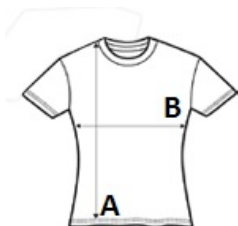

SPECIFICAȚIE DIMENSIUNE (CM)

	S	M	L	XL	2XL
Buc./	50	50	50	50	50
Lungimea corpului (A)	65.20	66	66.70	67.50	68.20
Latimea pieptului (B)	43	46	49	52	55