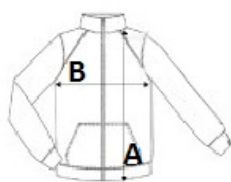

Guler înalt, croială zveltă

Finisaj asortat la culoare la capetele mâneșilor și în partea inferioară

Sugestii de personalizare:

Broderie

Tara de origine:

China, Cambodia

2025: 340. pag.

2024: 630. pag.

SPECIFICAȚIE DIMENSIUNE (CM)

	S	M	L	XL	2XL
Buc./	10	10	10	10	10
Lungimea corpului (A)	60	62	64	66	68
Latimea pieptului (B)	50	52	54	56	58

CULORI:

Metal Grey
 Red
 Black
 Navy