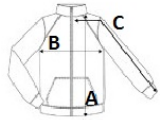

Sugestii de personalizare:

Broderie

Tara de origine:

Bangladesh

Spalare separata pentru culori

inchise

SPECIFICAȚIE DIMENSIUNE (CM)

	XS
Buc./☐	16
Lungimea corpului (A)	68
Latimea pieptului (B)	46
Lungimea manecii (C)	79