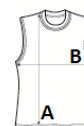

Sublimare

Tara de origine:

China

SPECIFICAȚIE DIMENSIUNE (CM)

	S	M	L	XL	2XL	3XL
Buc./📏	25	25	25	25	25	25
Lungimea corpului (A)	74	76	78	80	82	84
Latimea pieptului (B)	51	54	57	60	63	66

CULORI:

Dark Kelly Green Sporty Red White