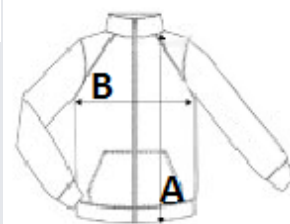

Fermoar în față pe toată lungimea

2 buzunare laterale cu fermoar

Certificat conform STANDARD 100 de OEKO-TEX® Nr. CQ1007/8, IFTH

Toleranță de culoare neobișnuită la gri Convoy: 10%

COD TARIFAR: 61103099

TARA DE ORIGINE

China, Bangladesh

SPECIFICAȚIE DIMENSIUNE (CM)

| | S | M | L | XL | 2XL | 3XL | 4XL | 5XL |
|-----------------------|-------|-------|-------|-------|-------|-------|-------|-------|
| Buc./📏 | 10 | 10 | 10 | 10 | 10 | 10 | 10 | 10 |
| Lungimea corpului (A) | 69.00 | 71.00 | 73.00 | 75.00 | 77.00 | 79.00 | 81.00 | 83.00 |
| Latimea pieptului (B) | 53.00 | 56.00 | 59.00 | 62.00 | 65.00 | 68.00 | 71.00 | 74.00 |
| Lungimea manecii (C) | 64.00 | 65.50 | 67.00 | 68.50 | 70.00 | 71.50 | 73.00 | 74.50 |