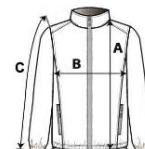

## CARACTERISTICI PRINCIPALE

- 70 g/m<sup>2</sup>
- 100% poliester
- Glugă ascunsă cu bandă de fixare cu scai
- 2 buzunare în față, cu fermoar
- Șnur în partea de jos
- Manșete elastice
- Se împachetează/se închide cu fermoar în buzunarul din față
- Fermoar în față, pe toată lungimea, de culoare asortată
- Certificat conform STANDARD 100 de OEKO-TEX® Nr. CQ1007/8, IFTH

## SPECIFICAȚIE DIMENSIUNE (CM)

	XS	S	M	L	XL	2XL	3XL
Buc./🌀	50	50	50	50	50	50	50
Lungimea corpului (A)	72	75	78	80	82	84	90.30
Latimea pieptului (B)	56	60	64	67	70	73	77
Lungimea manecii (C)	60	62	64	66	68	70	72