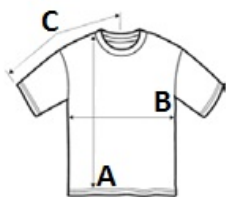

SPECIFICAȚIE DIMENSIUNE (CM)

	S	M	L	XL
Buc./	36	36	36	36
Lungimea corpului (A)	74	77	79	82
Latimea pieptului (B)	48	52	56	60