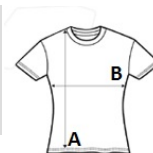

SO02758 SOL'S REGENT FIT WOMEN ROUND COLLAR FITTED T-SHIRT**Outlet**

SOL'S
the fair spirit

CARACTERISTICI PRINCIPALE150 g/m²**Calitate**

100% bumbac semi-pieptănat, filat cu inele

Stil

Bandă în interiorul gulerului

Guler rotund din elastan, cu striuri

Mânci scurte

Croit și cusut

Sugestii de personalizare:

Imprimare digitală (DTF), Broderie, Flex, Transfer termic, Serigrafie

Certificări:**Tara de origine:**

Bangladesh

2025 : **22. pag.**2024 : **183. pag.****SPECIFICAȚIE DIMENSIUNE (CM)**

	S	M	L	XL
Buc./	50	50	50	50
Lungimea corpului (A)	61	63	65	67
Latimea pieptului (B)	41	44	47	50

**CULORI:**
 Deep Black