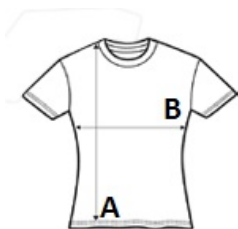

SO02080 SOL'S IMPERIAL FIT WOMEN - ROUND NECK FITTED T-SHIRT

SOL'S®
the fair spirit

CARACTERISTICI PRINCIPALE

190 g/m²

Calitate

100% bumbac semi-pieptănat, filat cu inele

Stil

Guler rotund cu striuri

Mânci scurte

Croit și cusut

Bandă în interiorul gulerului

Sugestii de personalizare:

Imprimare digitală (DTF), Broderie, Flex, Transfer termic, Serigrafie

Tara de origine:

Bangladesh

2023: 150. pag.

SPECIFICAȚIE DIMENSIUNE (CM)

	S	M	L	XL	2XL
Buc./🌀	50	50	50	50	50
Lungimea corpului (A)	61	63	65	67	69
Latimea pieptului (B)	41	44	47	50	53

CULORI:

Charcoal Melange
 Dark Grey
 Grey Melange
 Heather Khaki
 Oxblood
 Pure Grey