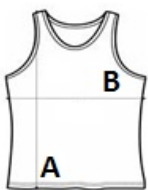

SO01223 SOL'S JAMAICA - UNISEX TANK TOP

SOL'S
the fair spirit

CARACTERISTICI PRINCIPALE

120 g/m²

Calitate

100% poliester

Stil

Deschizături adânci pentru brațe

SPECIFICAȚIE DIMENSIUNE (CM)

	XS	S	M	L	XL	2XL
Buc./	50	50	50	50	50	50
Lungimea corpului (A)	70	72	74	76	78	80
Latimea pieptului (B)	47	50	53	56	59	62

CULORI:

Black
 Neon Green
 Neon Orange
 White