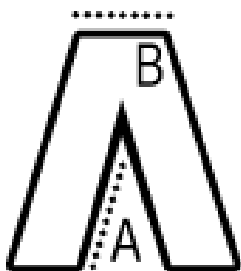

Material elastic

Curățare ușoară

Stil complementar pentru bărbați PR560

Sugestii de personalizare:

Broderie, Transfer termic, Serigrafie

Tara de origine:

China, Bangladesh

2024: 471. pag.

2023: 418. pag.

SPECIFICAȚIE DIMENSIUNE (CM)

	XS	S	M	L	XL	2XL	3XL	4XL	5XL
Buc./🌀	24	24	24	24	24	24	24	12	12
Latimea taliei(B)	37	39.50	42	44.50	47	49.50	52	54.50	57
Lungimea pe interior	79	79	79	79	79	79	79	79	79