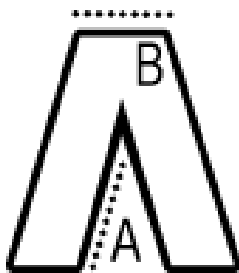

Sugestii de personalizare:

Broderie, Transfer termic, Serigrafie

Tara de origine:

China

2024: **473. pag.**2023: **420. pag.**

SPECIFICAȚIE DIMENSIUNE (CM)

	XS	S	M	L	XL	2XL	3XL	4XL
Buc./👤	24	24	24	24	24	24	24	24
Latimea taliei(B)	36	42	48	54	60	66	72	78
Lungimea pe interior	77	77	77	77	77	77	77	77