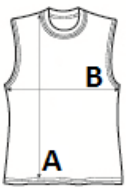

PA461 KIDS' BASKETBALL JERSEY **Outlet****PROACT.**[®]**CARACTERISTICI PRINCIPALE**150 g/m²

100% poliester

Decolteu în V

Borduri contrastante la gât și la răscoiala brațelor

Tiv tighelit

Tara de origine:

China

2023: 591. pag.

**SPECIFICAȚIE DIMENSIUNE (CM)**

	6/8	8/10	10/12	12/14
Buc./	25	25	25	25
Lungimea corpului (A)	50	55	60	65
Latimea pieptului (B)	36	39	42	45

**CULORI:**
 Sporty Red