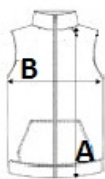

	XS	S	M	L	XL	2XL	3XL
Buc./	15	15	15	15	15	15	15
Lungimea corpului (A)	69.50	71.50	73.50	75.50	77.50	79.50	81.50
Latimea pieptului (B)	51	54	57	60	63	66	69

CULORI:

Black

Navy