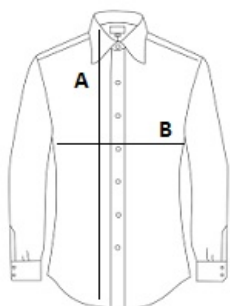

## SPECIFICAȚIE DIMENSIUNE (CM)

	XS	S	M	L	XL	2XL	3XL	4XL
Buc./☉	12	12	12	12	12	12	12	12
Lungimea corpului (A)	63.70	65.25	66.80	68.75	70.70	72.65	74.55	76.50
Latimea pieptului (B)	46	48	50	53	56	59	62	65
Lungimea manecii (C)	49	50	51	52.10	53.25	54.35	55.50	56.60