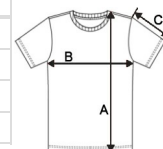

	S	M	L	XL	2XL
Buc./	50	50	50	50	50
Lungimea corpului (A)	62	64	66	68	70
Latimea pieptului (B)	44	47	50	53	56
Lungimea manecii (C)	14	15	15	16	17

**CULORI:**

Dark Khaki
 Light Sand
 Black
 Light Grey Heather
 Navy
 White