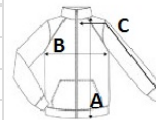

Sugestii de personalizare:

Broderie

Tara de origine:

El Salvador, Honduras

SPECIFICAȚIE DIMENSIUNE (CM)

	S
Buc./	24
Lungimea corpului (A)	70
Latimea pieptului (B)	51
Lungimea manecii (C)	85

CULORI:

Graphite Heather