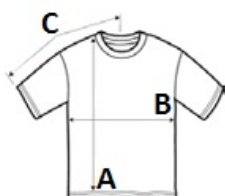

GI46000 PERFORMANCE® ADULT CORE T-SHIRT **Outlet**

GILDAN®

CARACTERISTICI PRINCIPALE

159 g/m²
 159.0 G/SqM (White 156.0 G/SqM)
 100% Filament Polyester
 Active fit
 Sideseamed
 Wicking properties
 Snag-resistant
 Seamed single-needle 1.9cm collar
 Tearaway label
 Twin needle sleeve and bottom hems

Sugestii de personalizare:

Transfer termic, Serigrafie, Sublimare

Tara de origine:

Bangladesh, Haiti, Honduras

SPECIFICAȚIE DIMENSIUNE (CM)

	S	M	L	XL	2XL	3XL
Buc./🌀	36	36	36	36	36	36
Lungimea corpului (A)	71	74	76	79	81	84
Latimea pieptului (B)	46	51	56	61	66	71
Lungimea manecii (C)	43	46	49	52	55	58