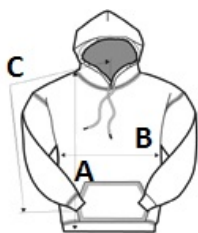

Honduras

2024: **396. pag.**

2023: **337. pag.**

SPECIFICAȚIE DIMENSIUNE (CM)

	S	M	L	XL	2XL
Buc./☐	24	24	24	24	24
Lungimea corpului (A)	68.58	71.12	73.66	76.20	78.74
Latimea pieptului (B)	50.80	55.88	60.96	66.04	71.12
Lungimea manecii (C)	85.09	87.63	90.17	92.71	95.25