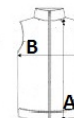

Kraj pochodzenia:

Myanmar

SPECYFIKACJA ROZMIARU (CM)

	S	M	L	XL	2XL	3XL
Szt./☒	8	8	8	8	8	8
Długość całkowita (A)	71	71	73,5	73,5	76	76
Szerokość klatki piersiowej (B)	49	53	57	61	66	70

KOLORY:

Black/Classic Red
Black/New Royal
Black/Seal Grey
Navy/French Blue
Navy/Seal Grey