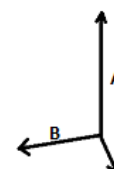

China

📅 2025 : s. 488

📅 2024 : s. 780

SPECYFIKACJA ROZMIARU (CM)

	U
Szt./📦	150
Długość (A)	22
Szerokość (B)	15
Głębokość (C)	10

KOLORY:

Black
 Red/Light Grey
 Slate Grey/Aqua Blue