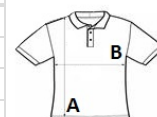

Sugerowana znakowania:

Prasa termiczna, Sitodruk, Sublimacja

Certyfikaty:

Kraj pochodzenia:

Bangladesh

2025 : s. 391

2024 : s. 671

SPECYFIKACJA ROZMIARU (CM)

	XS	S	M	L	XL
Szt./	40	40	40	40	40
Długość całkowita (A)	45	50	55	60	65
Szerokość klatki piersiowej (B)	33	36	39	42	44.50
Długość rękawa (C)	15	16	17	18	19

KOLORY:

Arctic White	Bottle Green	Burgundy	Fire Red	French Navy	Heather Grey
Hot Pink	Jet Black	Lime Green	Purple	Royal Blue	Sapphire Blue
Sun Yellow					