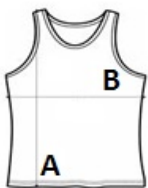

### GŁÓWNE CECHY

135 g/m<sup>2</sup>

100% poliester

Panel z siateczki kontrastowej

Koszulka typu „bokserka”

Przedłużony krój

Przedłużony ściągacz z tyłu

Duży powierzchnia do dekoracji

### SPECYFIKACJA ROZMIARU (CM)

	XXS	XS	S	M	L	XL
Szt./📦	50	50	50	50	50	50
Długość całkowita (A)	61	63	65	67	69	71
Szerokość klatki piersiowej (B)	36	39	42	45	48	51