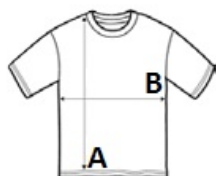

JC020J KIDS COOL SMOOTH T

JustCool
AWDis

GŁÓWNE CECHY

- 135 g/m²
- 100% poliester
- Luźne dopasowanie (relaxed fit)
- Gładka teksturowana tkanina Neoteric TM firmy AWDis z naturalną zdolnością odprowadzania wilgoci i właściwościami szybkoschnącymi
- Odrywana metka
- Okrągły dekolt z tego samego materiału
- Podwójnie stebnowana ozdoba
- Karczek podklejony taśmą z tego samego materiału
- Ochrona UPF 30+ UV
- Naturalne właściwości elastycznej tkaniny
- Model z rękawami

Kraj pochodzenia:

Bangladesh

📅 2025: s. 391

📅 2024: s. 671

SPECYFIKACJA ROZMIARU (CM)

	XS	S	M	L	XL
Szt./📦	50	50	50	50	50
Długość całkowita (A)	45	50	55	60	65
Szerokość klatki piersiowej (B)	33	36	39	42	44.50
Długość rękawa (C)	14	15	16	17	18