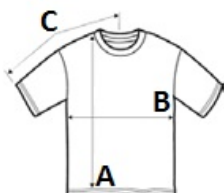

Style

Krótkie rękawy typu kimono

Boczne szwy

Sugerowana znakowania:

Haft komputerowy, Folia flex, Prasa termiczna, Sitodruk, Sublimacja

Kraj pochodzenia:

Bangladesh

2024: s. 196

2023: s. 162

SPECYFIKACJA ROZMIARU (CM)

	S	M	L	XL	2XL	3XL
Szt./☞	50	50	50	50	50	50
Długość całkowita (A)	71.20	72	72.70	73.50	74.20	75
Szerokość klatki piersiowej (B)	50	53	56	59	62	65

KOLORY:

White