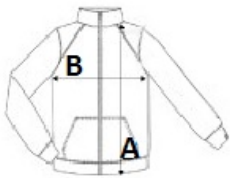

Interactive

Fleece cuffs

2 zipped lower pockets

Adjustable shockcord hem

Kraj pochodzenia:

Bangladesh

SPECYFIKACJA ROZMIARU (CM)

	XS	S	M	L	XL	2XL	3XL	4XL	5XL
Szt./📦	16	16	16	16	16	16	16	16	16
Długość całkowita (A)	67	69	71	74	74	76	76	78	78
Szerokość klatki piersiowej (B)	55	57	60	62	65	69	72	74	76
Długość rękawa (C)	75	77	79	80	81	83	84	85	86