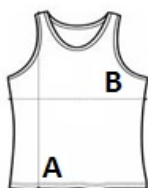

## GŁÓWNE CECHY

160 g/m<sup>2</sup>

100% poliester

2 zszyte warstwy - każda o gramaturze 160 g/m<sup>2</sup>

Kontrastowe, wzmocnione, elastyczne wiązanie przy szyi, pod pachami i u dołu zapewnia większą odporność podczas treningu kontaktowego

## SPECYFIKACJA ROZMIARU (CM)

	6/10	10/14
Szt./☐	50	50
Długość całkowita (A)	49.75	59.75
Szerokość klatki piersiowej (B)	38	44