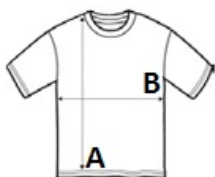

Zamek błyskawiczny dla dekoracji

Rozmiary XS i 4XL dostępne tylko w kolorach czarnym/szarym, ciemnoszarym/czarnym, granatowym/szarym i czerwonym/szarym

Sugerowana znakowania:

Haft komputerowy

Kraj pochodzenia:

China

2024: s. 593

2023: s. 529

SPECYFIKACJA ROZMIARU (CM)

	S	M	L	XL	2XL	3XL
Szt./👤	25	25	25	25	25	25
Długość całkowita (A)	66.50	68.50	70.50	73.25	76	78.75
Szerokość klatki piersiowej (B)	55	58	61	65	69	73

KOLORY:

Black/Grey
 Dark Grey/Black
 Navy/Grey